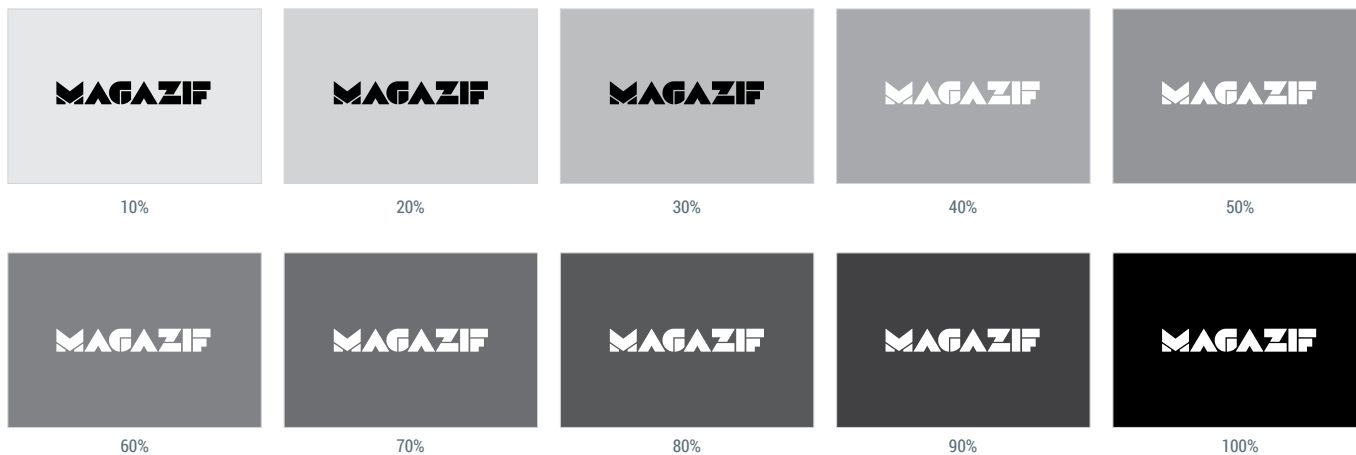

2. Logo MAGAZIF / 2.4. Dopuszczalne tła

W zależności od warunków i dostępnych możliwości, dopuszczalne są warianty tła o różnym nasyceniu.